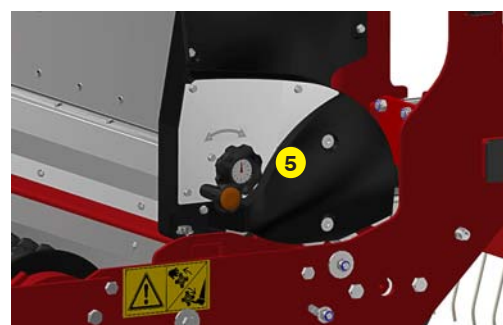

MADE IN FRANCE

ENGAGONNEUR POUR TRACTEUR

SMG 205

Fonctions de l'engazonneur SMG 205

Cet engazonneur a été conçu pour semer la plupart des variétés de gazon comme les pâturages, les fétuques, ray-grass, etc... sur de grandes surfaces. Il est équipé d'un semoir à gravité et de deux rouleaux disques crénelés fonte, permettant un engazonnement en un seul passage. Il s'utilise sur terrain préalablement travaillé à l'aide d'un préparateur de sol/enfouisseur de pierres.

- 1 Griffes efface-traces de roues
- 2 Rouleau arrière oscillant
- 3 Système d'ouverture / fermeture rapide par guillotine, sans modification de débit
- 4 Grattoir sur rouleau avant et arrière
- 5 Réglage du débit de semences
- 6 Semoir inox par gravité

Machine	SMG 205
Largeur de semis	2000 mm (78" 3/4)
Largeur totale	2245 mm (88" 1/2)
Poids	712 Kg (1569.6 lb)
Tracteur : Puissance requise	50 - 95 CV
Type de rouleau à l'avant	Rouleau disques crénelés fonte
Diamètre rouleau avant	Ø 400 mm (15" 3/4)
Type de rouleau à l'arrière	Rouleau disques crénelés fonte
Diamètre rouleau arrière	Ø 295 mm (11" 1/2)
Attelage 3 points	Catégories 1 & 2
Vitesse d'avance tracteur	3 à 5 Km/h (1.8 to 3.1 mph)
Dimensions de transport l x L x H	2245 mm x 1150 mm x 910 mm (88" 1/2 x 45" 1/4 x 35" 3/4)
Semoir	
Type de semoir	Semoir inox par gravité
Réglage du débit de semences	Horloge de réglage 0 à 12 h
Capacité du semoir	178 litres (47 US gal)