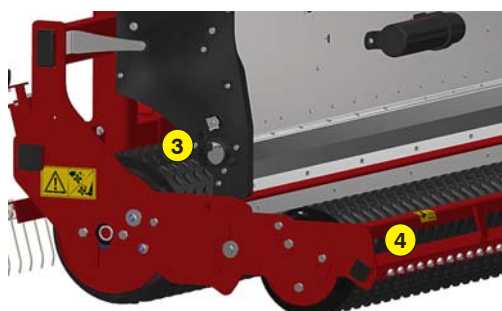

ROTADAIRON®

SME 205

ENGAGONNEUR POUR TRACTEUR

PRÉPARATION DU
SOL

ENGAGONNEMENT

REGARNISSAGE

DEFEUTRAGE -
SPIKING

BROYAGE

MADE IN FRANCE

ENGAGONNEUR POUR TRACTEUR

SMG 205

Fonctions de l'engazonneur SMG 205

Cet engazonneur a été conçu pour semer la plupart des variétés de gazon comme les pâturages, les fétuques, ray-grass, etc... sur de grandes surfaces. Il est équipé d'un semoir à gravité et de deux rouleaux disques crénelés fonte, permettant un engazonnement en un seul passage. Il s'utilise sur terrain préalablement travaillé à l'aide d'un préparateur de sol/enfouisseur de pierres.

- 1 Griffes efface-traces de roues
- 2 Rouleau arrière oscillant
- 3 Système d'ouverture / fermeture rapide par guillotine, sans modification de débit
- 4 Grattoir sur rouleau avant et arrière
- 5 Réglage du débit de semences
- 6 Semoir inox par gravité

Machine	SMG 205
Largeur de semis	2000 mm (78" 3/4)
Largeur totale	2245 mm (88" 1/2)
Poids	712 Kg (1569.6 lb)
Tracteur : Puissance requise	50 - 95 CV
Type de rouleau à l'avant	Rouleau disques crénelés fonte
Diamètre rouleau avant	Ø 400 mm (15" 3/4)
Type de rouleau à l'arrière	Rouleau disques crénelés fonte
Diamètre rouleau arrière	Ø 295 mm (11" 1/2)
Attelage 3 points	Catégories 1 & 2
Vitesse d'avance tracteur	3 à 5 Km/h (1.8 to 3.1 mph)
Dimensions de transport l x L x H	2245 mm x 1150 mm x 910 mm (88" 1/2 x 45" 1/4 x 35" 3/4)
Semoir	
Type de semoir	Semoir inox par gravité
Réglage du débit de semences	Horloge de réglage 0 à 12 h
Capacité du semoir	178 litres (47 US gal)