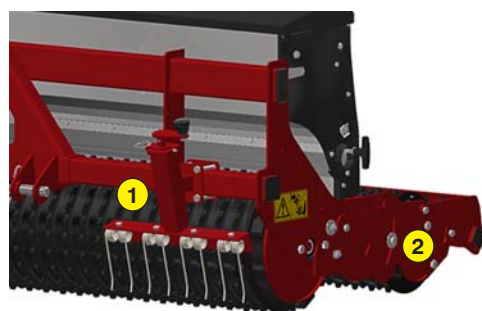

ROTADAIRON®

SME 205

ENGAGONNEUR POUR TRACTEUR

PRÉPARATION DU
SOL

ENGAGONNEMENT

REGARNISSAGE

DEFEUTRAGE -
SPIKING

BROYAGE

MADE IN FRANCE

ENGAGONNEUR POUR TRACTEUR

SMG 205

Fonctions de l'engazonneur SMG 205

Cet engazonneur a été conçu pour semer la plupart des variétés de gazon comme les pâturages, les fétuques, ray-grass, etc... sur de grandes surfaces. Il est équipé d'un semoir à gravité et de deux rouleaux disques crénelés fonte, permettant un engazonnement en un seul passage. Il s'utilise sur terrain préalablement travaillé à l'aide d'un préparateur de sol/enfouisseur de pierres.

- 1 Griffes efface-traces de roues
- 2 Rouleau arrière oscillant
- 3 Système d'ouverture / fermeture rapide par guillotine, sans modification de débit
- 4 Grattoir sur rouleau avant et arrière
- 5 Réglage du débit de semences
- 6 Semoir inox par gravité

Machine	SMG 205
Largeur de semis	2000 mm (78" 3/4)
Largeur totale	2245 mm (88" 1/2)
Poids	712 Kg (1569.6 lb)
Tracteur : Puissance requise	50 - 95 CV
Type de rouleau à l'avant	Rouleau disques crénelés fonte
Diamètre rouleau avant	Ø 400 mm (15" 3/4)
Type de rouleau à l'arrière	Rouleau disques crénelés fonte
Diamètre rouleau arrière	Ø 295 mm (11" 1/2)
Attelage 3 points	Catégories 1 & 2
Vitesse d'avance tracteur	3 à 5 Km/h (1.8 to 3.1 mph)
Dimensions de transport l x L x H	2245 mm x 1150 mm x 910 mm (88" 1/2 x 45" 1/4 x 35" 3/4)
Semoir	
Type de semoir	Semoir inox par gravité
Réglage du débit de semences	Horloge de réglage 0 à 12 h
Capacité du semoir	178 litres (47 US gal)