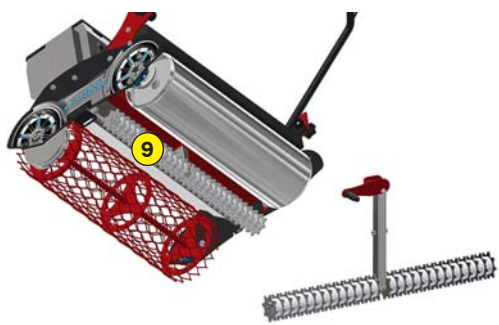

Maintenez la qualité et la performance de votre Rotadairon® en utilisant exclusivement des pièces d'origine.

1. 1 Indicateur du niveau de semences
2. 2 Réglage du débit de semences
3. 3 Auget pour étalonnage du débit de semences
4. 4 Réglage rapide de la hauteur du guidon
5. 5 Batterie lithium
6. 6 Semoir inox par gravité
7. 7 Gâchette d'avancement
8. 8 Système d'ouverture / fermeture rapide par guillotine, sans modification de débit
9. 9 Option : Kit hérissron
10. 10 Option : Masse additionnelle
11. 11 Option : Batterie supplémentaire

Machine	e.SEEDCAR
Largeur de semis	700 mm (27" 1/2)
Autonomie	60 - 90 minutes (≈ 2500 m²)
Batterie lithium	36 V / 11.6 Ah Fourni avec chargeur 230 V (Prise E/F) Temps de charge complet : 3h30
Largeur totale	840 mm (33")
Type de rouleau à l'avant	Métal déployé
Diamètre rouleau avant	220 mm (8" 1/2)
Type de rouleau à l'arrière	Lisse inox
Diamètre rouleau arrière	200 mm (7" 3/4)
Poids	56 Kg (123.4 lb)
Dimensions de transport l x L x H	860 mm x 850 mm x 1085 mm (33" 7/8 x 33" 1/2 x 42" 3/4)
Semoir	
Type de semoir	Semoir inox par gravité
Réglage du débit de semences	Cadran de réglage 0 à 6
Étalonnage du débit de semences	Auget pour étalonnage
Capacité de la cuve	55 litres (14,5 US gal)
Options	- Kit hérissron - Masse additionnelle : 15 ou 22 Kg (33 or 48.5 lb) - Batterie supplémentaire

ROTADAIRON
Départementale 92 - Les Hunaudières
72230 Mulsanne - France
Email : contacts@rotadairon.fr
Tel : (33) 2 43 422 422

www.rotadairon.fr