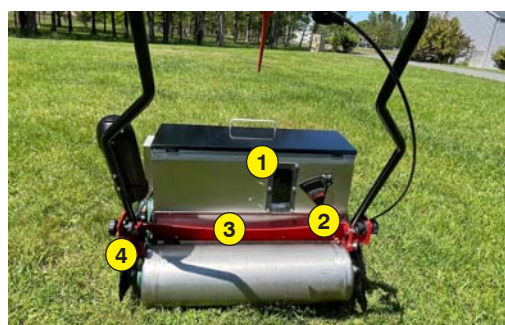

Son moteur électrique est silencieux et sa batterie offre une autonomie de 60 à 90 minutes, soit environ 2500 m² avec une seule charge.

Le rouleau métal déployé, à l'avant, gaufre le sol. Ensuite le semoir dépose les graines. Enfin le rouleau arrière lisse, compacte idéalement le sol pour obtenir une bonne germination et éviter le marquage des pas de l'utilisateur.

- 1 Indicateur du niveau de semences
- 2 Réglage du débit de semences
- 3 Auget pour étalonnage du débit de semences
- 4 Réglage rapide de la hauteur du guidon
- 5 Batterie lithium
- 6 Semoir inox par gravité
- 7 Gâchette d'avancement
- 8 Système d'ouverture / fermeture rapide par guillotine, sans modification de débit
- 9 Option : Kit hérissron
- 10 Option : Masse additionnelle
- 11 Option : Batterie supplémentaire

Machine	e.SEEDCAR
Largeur de semis	700 mm (27" 1/2)
Autonomie	60 - 90 minutes (≈ 2500 m ²)
Batterie lithium	36 V / 11.6 Ah Fourni avec chargeur 230 V (Prise E/F) Temps de charge complet : 3h30
Largeur totale	840 mm (33")
Type de rouleau à l'avant	Métal déployé
Diamètre rouleau avant	220 mm (8" 1/2)
Type de rouleau à l'arrière	Lisse inox
Diamètre rouleau arrière	200 mm (7" 3/4)
Poids	56 Kg (123.4 lb)
Dimensions de transport l x L x H	860 mm x 850 mm x 1085 mm (33" 7/8 x 33" 1/2 x 42" 3/4)
Semoir	
Type de semoir	Semoir inox par gravité
Réglage du débit de semences	Cadran de réglage 0 à 6
Étalonnage du débit de semences	Auget pour étalonnage
Capacité de la cuve	55 litres (14,5 US gal)
Options	- Kit hérissron - Masse additionnelle : 15 ou 22 Kg (33 or 48.5 lb) - Batterie supplémentaire