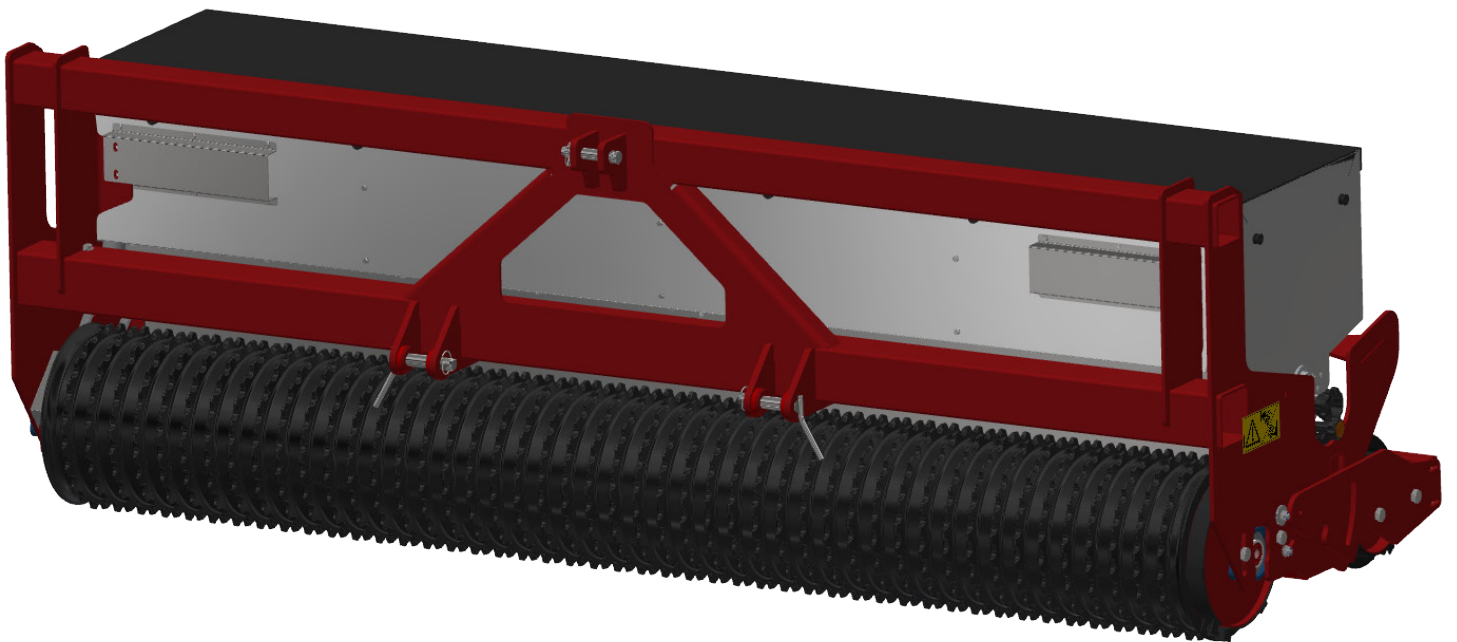

ROTADAIRON®

SME 3000

ENGAZONNEUR POUR TRACTEUR

PRÉPARATION DU
SOL

ENGAZONNEMENT

REGARNISSAGE

DEFEUTRAGE -
SPIKING

BROYAGE

MADE IN FRANCE

ENGAGONNEUR POUR TRACTEUR

SMG 300

Fonctions de l'engazonneur SMG 300

Cet engazonneur a été conçu pour semer la plupart des variétés de gazons comme les pâturins, les fétuques, ray-grass, etc... sur de grandes surfaces. Il est équipé d'un semoir à gravité et de deux rouleaux disques crénelés fonte, permettant un engazonnement en un seul passage. Il s'utilise sur terrain préalablement travaillé à l'aide d'un préparateur de sol/enfouisseur de pierres.

Maintenez la qualité et la performance de votre Rotadairon® en utilisant exclusivement des pièces d'origine.

- 1 Réglage du débit de semences
- 2 Auget pour étalonnage du débit de semences
- 3 Rouleau arrière oscillant
- 4 Grattoir sur rouleau avant et arrière
- 5 Semoir inox par gravité
- 6 Ouverture / Fermeture rapide au poste de pilotage
- 7 Option : Griffes efface-traces de roues

Machine	SMG 300
Largeur de semis	2820 mm (111")
Largeur totale	3000 mm (118" 1/8)
Poids	1100 Kg (2425 lb)
Tracteur : Puissance requise	50 - 95 CV
Type de rouleau à l'avant	Rouleau disques crénelés fonte
Diamètre rouleau avant	Ø 400 mm (15" 3/4)
Type de rouleau à l'arrière	Rouleau disques crénelés fonte avec disques intermédiaires
Diamètre rouleau arrière	Ø 295 mm (11" 1/2)
Attelage 3 points	Catégories 1 & 2
Vitesse d'avance tracteur	Maxi 12 Km/h (Max 7.5 mph)
Dimensions de transport l x L x H	3000 mm x 1110 mm x 1000 mm (118" 1/8 x 43" 1/4 x 39" 1/3)
Semoir	
Type de semoir	Semoir inox par gravité
Réglage du débit de semences	Horloge de réglage 0 à 12 h
Plage du débit de semences	0 à 50 g/m ² (Selon type de semence)
Capacité du semoir	600 litres (158 US gal)
Option	Griffes efface-traces de roues