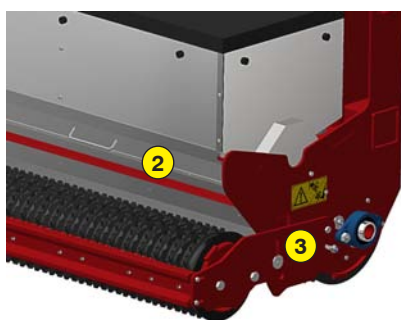

MADE IN FRANCE

ENGAGONNEUR POUR TRACTEUR

SMG 300

Fonctions de l'engazonneur SMG 300

Cet engazonneur a été conçu pour semer la plupart des variétés de gazons comme les pâturins, les fétuques, ray-grass, etc... sur de grandes surfaces. Il est équipé d'un semoir à gravité et de deux rouleaux disques crénelés fonte, permettant un engazonnement en un seul passage. Il s'utilise sur terrain préalablement travaillé à l'aide d'un préparateur de sol/enfouisseur de pierres.

Sa particularité est que sa largeur de transport est de 3 mètres (118" 1/8).

Qualité de service

Un stock de pièces détachées important est maintenu en permanence à notre usine. Nos partenaires disposent d'outils online et accèdent très rapidement aux informations constructeur.

Maintenez la qualité et la performance de votre Rotadairon® en utilisant exclusivement des pièces d'origine.

- 1 Réglage du débit de semences
- 2 Auget pour étalonnage du débit de semences
- 3 Rouleau arrière oscillant
- 4 Grattoir sur rouleau avant et arrière
- 5 Semoir inox par gravité
- 6 Ouverture / Fermeture rapide au poste de pilotage
- 7 Option : Griffes efface-traces de roues

Machine	SMG 300
Largeur de semis	2820 mm (111")
Largeur totale	3000 mm (118" 1/8)
Poids	1100 Kg (2425 lb)
Tracteur : Puissance requise	50 - 95 CV
Type de rouleau à l'avant	Rouleau disques crénelés fonte
Diamètre rouleau avant	Ø 400 mm (15" 3/4)
Type de rouleau à l'arrière	Rouleau disques crénelés fonte avec disques intermédiaires
Diamètre rouleau arrière	Ø 295 mm (11" 1/2)
Attelage 3 points	Catégories 1 & 2
Vitesse d'avance tracteur	Maxi 12 Km/h (Max 7.5 mph)
Dimensions de transport l x L x H	3000 mm x 1110 mm x 1000 mm (118" 1/8 x 43" 1/4 x 39" 1/3)
Semoir	
Type de semoir	Semoir inox par gravité
Réglage du débit de semences	Horloge de réglage 0 à 12 h
Plage du débit de semences	0 à 50 g/m ² (Selon type de semence)
Capacité du semoir	600 litres (158 US gal)
Option	Griffes efface-traces de roues