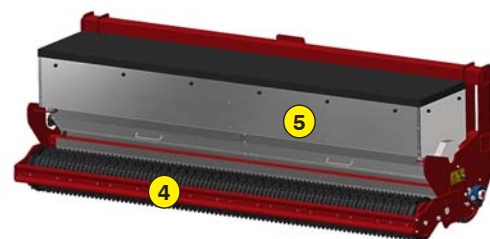

ROTADAIRON®

SME 3000

ENGAZONNEUR POUR TRACTEUR

PRÉPARATION DU
SOL

ENGAZONNEMENT

REGARNISSAGE

DEFEUTRAGE -
SPIKING

BROYAGE

MADE IN FRANCE

ENGAGONNEUR POUR TRACTEUR

SMG 300

Fonctions de l'engazonneur SMG 300

Cet engazonneur a été conçu pour semer la plupart des variétés de gazons comme les pâturins, les fétuques, ray-grass, etc... sur de grandes surfaces. Il est équipé d'un semoir à gravité et de deux rouleaux disques crénelés fonte, permettant un engazonnement en un seul passage. Il s'utilise sur terrain préalablement travaillé à l'aide d'un préparateur de sol/enfouisseur de pierres.

Maintenez la qualité et la performance de votre Rotadairon® en utilisant exclusivement des pièces d'origine.

- 1 Réglage du débit de semences
- 2 Auget pour étalonnage du débit de semences
- 3 Rouleau arrière oscillant
- 4 Grattoir sur rouleau avant et arrière
- 5 Semoir inox par gravité
- 6 Ouverture / Fermeture rapide au poste de pilotage
- 7 Option : Griffes efface-traces de roues

Machine	SMG 300
Largeur de semis	2820 mm (111")
Largeur totale	3000 mm (118" 1/8)
Poids	1100 Kg (2425 lb)
Tracteur : Puissance requise	50 - 95 CV
Type de rouleau à l'avant	Rouleau disques crénelés fonte
Diamètre rouleau avant	Ø 400 mm (15" 3/4)
Type de rouleau à l'arrière	Rouleau disques crénelés fonte avec disques intermédiaires
Diamètre rouleau arrière	Ø 295 mm (11" 1/2)
Attelage 3 points	Catégories 1 & 2
Vitesse d'avance tracteur	Maxi 12 Km/h (Max 7.5 mph)
Dimensions de transport l x L x H	3000 mm x 1110 mm x 1000 mm (118" 1/8 x 43" 1/4 x 39" 1/3)
Semoir	
Type de semoir	Semoir inox par gravité
Réglage du débit de semences	Horloge de réglage 0 à 12 h
Plage du débit de semences	0 à 50 g/m ² (Selon type de semence)
Capacité du semoir	600 litres (158 US gal)
Option	Griffes efface-traces de roues