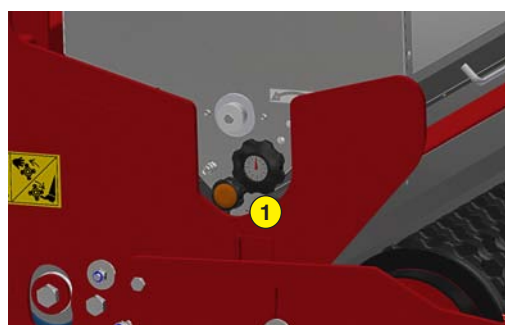

MADE IN FRANCE

ENGAGONNEUR POUR TRACTEUR

SMG 300

Fonctions de l'engazonneur SMG 300

Cet engazonneur a été conçu pour semer la plupart des variétés de gazons comme les pâturins, les fétuques, ray-grass, etc... sur de grandes surfaces. Il est équipé d'un semoir à gravité et de deux rouleaux disques crénelés fonte, permettant un engazonnement en un seul passage. Il s'utilise sur terrain préalablement travaillé à l'aide d'un préparateur de sol/enfouisseur de pierres.

Sa particularité est que sa largeur de transport est de 3 mètres (118" 1/8).

Qualité de service

Un stock de pièces détachées important est maintenu en permanence à notre usine. Nos partenaires disposent d'outils online et accèdent très rapidement aux informations constructeur.

Maintenez la qualité et la performance de votre Rotadairon® en utilisant exclusivement des pièces d'origine.

- 1 Réglage du débit de semences
- 2 Auget pour étalonnage du débit de semences
- 3 Rouleau arrière oscillant
- 4 Grattoir sur rouleau avant et arrière
- 5 Semoir inox par gravité
- 6 Ouverture / Fermeture rapide au poste de pilotage
- 7 Option : Griffes efface-traces de roues

Machine	SMG 300
Largeur de semis	2820 mm (111")
Largeur totale	3000 mm (118" 1/8)
Poids	1100 Kg (2425 lb)
Tracteur : Puissance requise	50 - 95 CV
Type de rouleau à l'avant	Rouleau disques crénelés fonte
Diamètre rouleau avant	Ø 400 mm (15" 3/4)
Type de rouleau à l'arrière	Rouleau disques crénelés fonte avec disques intermédiaires
Diamètre rouleau arrière	Ø 295 mm (11" 1/2)
Attelage 3 points	Catégories 1 & 2
Vitesse d'avance tracteur	Maxi 12 Km/h (Max 7.5 mph)
Dimensions de transport l x L x H	3000 mm x 1110 mm x 1000 mm (118" 1/8 x 43" 1/4 x 39" 1/3)
Semoir	
Type de semoir	Semoir inox par gravité
Réglage du débit de semences	Horloge de réglage 0 à 12 h
Plage du débit de semences	0 à 50 g/m ² (Selon type de semence)
Capacité du semoir	600 litres (158 US gal)
Option	Griffes efface-traces de roues